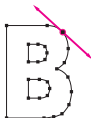

Convierte tus
textos a curvas