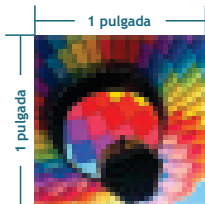

Mapa de Bits

- Una imagen en mapa de bits o imagen de píxeles es una estructura que representa una rejilla rectangular de píxeles o puntos de color, que se puede visualizar en un monitor, papel u otro dispositivo de representación.

Cualquier formato electrónico de imagen es considerado un MAPA DE BITS (JPG, TIFF, PSD, PNG, BMP, GIF, etc.) y debe de tener las siguientes especificaciones para su correcta impresión en offset.

* Perfil de salida en CMYK

* Resolución: 300 ppp (píxeles por pulgada)

* Se debe evitar crecer o disminuir en gran medida un mapa de bits y hacer un nuevo muestreo ya que el programa recalcula los píxeles que considera faltan o sobran de la imagen.

36 ppp