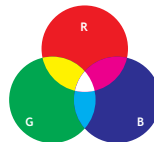

Hablando de colores en pigmentos como son las tintas para impresión, lapices de colores, oleos, etc. los colores primarios son el CIAN, MAGENTA y AMARILLO (CMY, por sus siglas en ingles) mismos que salen de la combinación de los 3 colores luz primarios.

Los medios impresos buscan representar “todo lo que vemos” en un soporte que NO emite luz pero sí la refleja como lo es el papel blanco. Para representar la ausencia de luz en la naturaleza se anexa una tinta adicional a los colores pigmento, esta tinta es el color NEGRO (black), teniendo así el CMYK.

Mediante el modelo CMYK se pueden imprimir infinidad de colores y/o acercar el resultado de la impresión a tonos que únicamente se logran con tintas directas como lo son los colores Pantone cuyos colores son muy específicos y son preparados con pigmentos especiales y nos pueden otorgar tonos con mayor brillo, tonos pasteles, fosforescentes y metálicos entre otros.

Todos los colores representados en el modelo CMYK tienen como base 1 o 2 colores primarios (CMY) más la tinta negra (K) para lograr el tono específico que normalmente lo oscurece. Existen colores que pueden contener un porcentaje de las 4 tintas, estos colores suelen ser pardos y son difíciles de reproducir en offset. Es recomendable recalibrarlos para reproducirlos con la menor cobertura de tinta posible sin alterar la percepción del tono requerido.

Modelo RGB (colores luz)