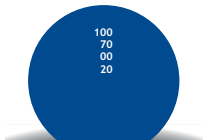

Los tonos verdes  
EVITAN EL  
COLOR MAGENTA

Los tonos rojos y/o  
vinos EVITAN EL  
COLOR CIAN

Para obtener mejores resultados al imprimir colores azules o morados principalmente oscuros calibra con el 100% del color primario correspondiente al tono deseado y refuerza con magenta o cian más negro según sea el caso