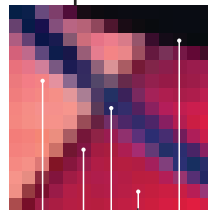

C=00
M=62
Y=36
K=00

C=76
M=74
Y=60
K=84

C=36
M=100
Y=53
K=30

C=17
M=100
Y=71
K=7

C=100
M=98
Y=30
K=21