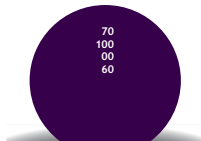

Las calibraciones se presentan en orden	C	→	70
descendente considerando el primer	M	→	100
parámetro para el Cian el siguiente	Y	→	00
para el Magenta y así consecutivamente	K	→	80

Los tonos morados  
y/o violetas  
EVITAN EL  
COLOR AMARILLO

Los tonos verdes  
EVITAN EL  
COLOR MAGENTA

Los tonos rojos y/o  
vinos EVITAN EL  
COLOR CIAN

Para obtener mejores resultados al imprimir colores azules o morados principalmente oscuros calibra con el 100% del color primario correspondiente al tono deseado y refuerza con magenta o cian más negro según sea el caso