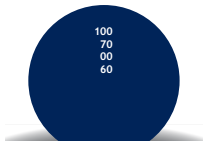

Los tonos verdes  
EVITAN EL  
COLOR MAGENTA

Los tonos rojos y/o  
vinos EVITAN EL  
COLOR CIAN

Para obtener mejores resultados al imprimir colores azules o morados principalmente oscuros calibra con el 100% del color primario correspondiente al tono deseado y refuerza con magenta o cian más negro según sea el caso