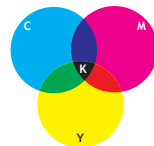

Modelo CMYK (colores pigmento)

C= 45
M=30
Y=55
K=60

C= 20
M=00
Y=32
K=79