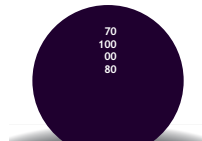

Las calibraciones se presentan en orden	C	→	70
descendente considerando el primer	M	→	100
parámetro para el Cian el siguiente	Y	→	00
para el Magenta y así consecutivamente	K	→	80

Los tonos morados  
y/o violetas  
EVITAN EL  
COLOR AMARILLO

Los tonos verdes  
EVITAN EL  
COLOR MAGENTA

Los tonos rojos y/o  
vinos EVITAN EL  
COLOR CIAN

Para obtener mejores resultados al imprimir colores azules o morados principalmente oscuros calibra con el 100% del color primario correspondiente al tono deseado y refuerza con magenta o cian más negro según sea el caso