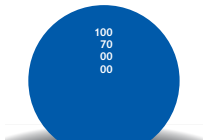

Los tonos verdes  
EVITAN EL  
COLOR MAGENTA

Los tonos rojos y/o  
vinos EVITAN EL  
COLOR CIAN

Para obtener mejores resultados al imprimir colores azules o morados principalmente oscuros calibra con el 100% del color primario correspondiente al tono deseado y refuerza con magenta o cian más negro según sea el caso