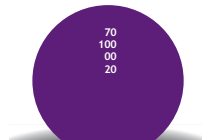

Las calibraciones se presentan en orden	C	→	70
descendente considerando el primer	M	→	100
parámetro para el Cian el siguiente	Y	→	00
para el Magenta y así consecutivamente	K	→	80

Los tonos morados  
y/o violetas  
EVITAN EL  
COLOR AMARILLO

Los tonos verdes  
EVITAN EL  
COLOR MAGENTA

Los tonos rojos y/o  
vinos EVITAN EL  
COLOR CIAN

Para obtener mejores resultados al imprimir colores azules o morados principalmente oscuros calibra con el 100% del color primario correspondiente al tono deseado y refuerza con magenta o cian más negro según sea el caso